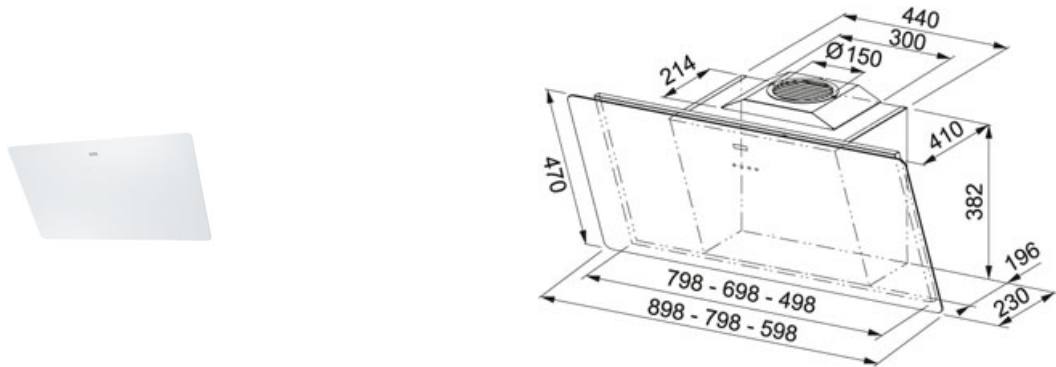

Smart FSMA 805 WH Weiß | 110.0377.738

PRODUKTFAMILIE : Dunstabzugshauben | PRODUKTSERIE : Smart | MODELL : FSMA 805 WH | MATERIAL/ OBERFLAECHE : Weiß | EINBAUART/ VARIANTE : Kopffreiheitshaube | PRODUCT LINE : Smart

Technisch klares Design und das große, aufklappbare Glaspaneel in schwarz oder weiß zeichnen die Optik der Schräghaube Smart aus. Mit 3 Stufen + Intensivstufe hat die design- und leistungsstarke Schräghaube eine Lüfterleistung von 712 m³/h.

Version	Wandhaube
Breite in cm	80,00 cm
Leistungsstufen	3+Int
Lüfterleistung Int.	700 m ³ /h
Lüfterleistung Max.	560 m ³ /h
Lüfterleistung Min.	302 m ³ /h
Schalleistung Intensiv	69 dB(A)
Schalleistung max.	64 dB(A)
Schalleistung min.	49 dB(A)
Leistung	270 W
Gesamtanschlusswert	272 W
Beleuchtung	LEDs 2× 1 W
Spannung	220-240 V
Bedienung	Touch Control
Sicherheitsabstand zwischen Unterkante Haube und Kochfeld	400 mm
Aktivkohlefilter	Enthalten