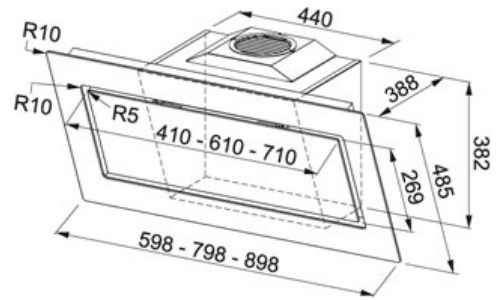

## TECHNISCHE DATEN

Version	Wandhaube
Breite in cm	90,00 cm
Leistungsstufen	3+Int
Lüfterleistung Int.	700 m3/h
Lüfterleistung Max.	390 m3/h
Lüfterleistung Min.	240 m3/h
Schalleistung Intensiv	70 dB(A)
Schalleistung max.	57 dB(A)
Schalleistung min.	47 dB(A)
Leistung	270 W
Gesamtanschlusswert	272 W
Beleuchtung	LEDs 2x 1 W
Spannung	220-240 V
Bedienung	Touch Control
Sicherheitsabstand zwischen Unterkante Haube und Kochfeld	400 mm
Aktivkohlefilter	Enthalten